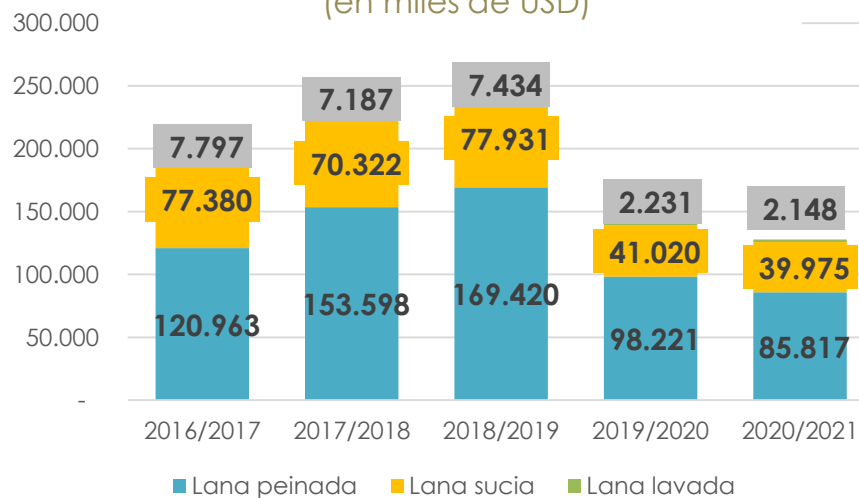

Composición de las exportaciones (en miles de USD)