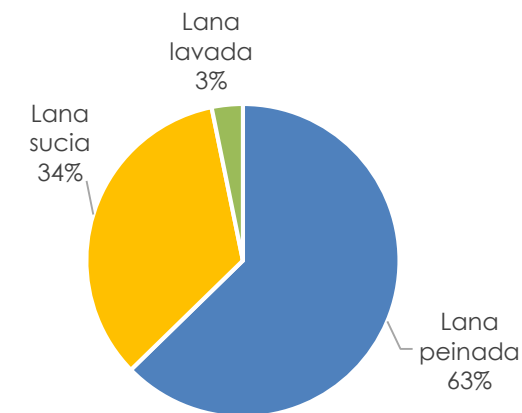

Composición de las exportaciones (en toneladas Base Sucia)

Julio/Junio- Zafra 2019/2020