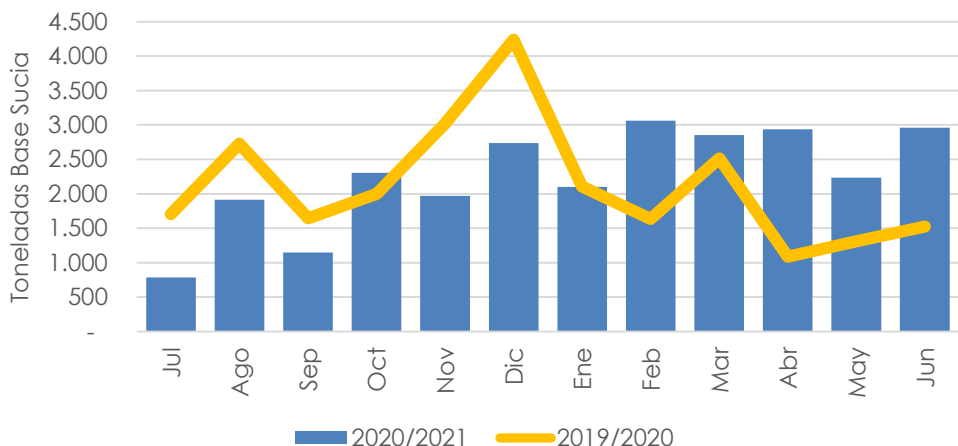

## Exportación de lana (en toneladas Base Sucia)

2.960  
Junio 2021  
▲94,2%  
Var.interanual  
Junio 2021 vs 2020

27.000  
Jul.20-Junio 2021  
▲5,9%  
Var. Jul 20-Junio 21  
vs Jul19-Junio 20

## Exportación de lana (en miles de USD)

16.144  
Junio 2021  
▲131%  
Var.interanual  
Junio 2021 vs 2020

127.940  
Jul. 20- Junio 2021  
▼10%  
Var. Jul. 20 – Junio 21  
vs Jul.19- Junio 20

## Composición de las exportaciones (en toneladas Base Sucia)