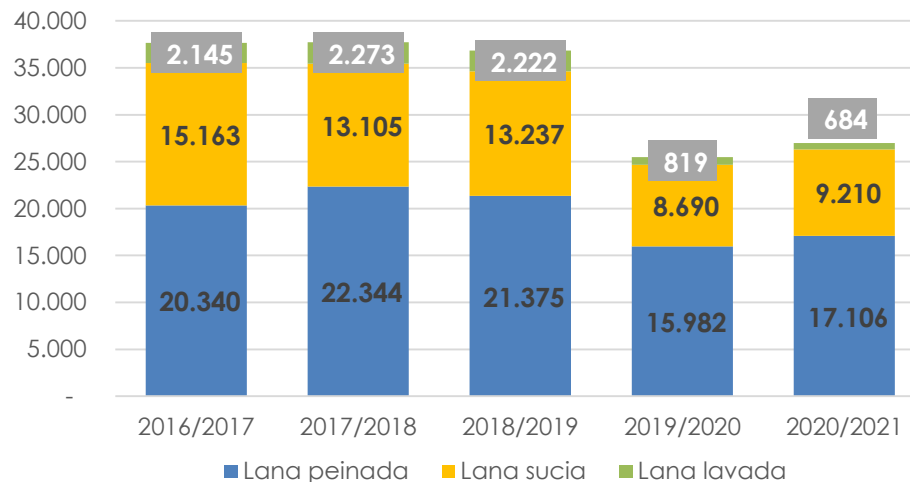

## Exportación de lana (en toneladas Base Sucia)

2.960  
Junio 2021  
▲94,2%  
Var.interanual  
Junio 2021 vs 2020

27.000  
Jul.20-Junio 2021  
▲5,9%  
Var. Jul 20-Junio 21  
vs Jul19-Junio 20

## Exportación de lana (en miles de USD)

16.144  
Junio 2021  
▲131%  
Var.interanual  
Junio 2021 vs 2020

127.940  
Jul. 20- Junio 2021  
▼10%  
Var. Jul. 20 – Junio 21  
vs Jul.19- Junio 20

## Composición de las exportaciones (en toneladas Base Sucia)